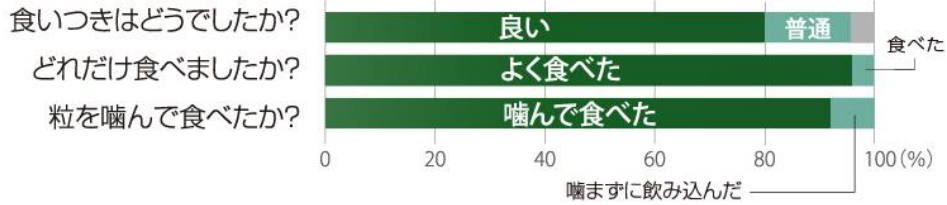

※4

健康な歯

※5

選びやすい!

※1※2) 「Choice S 食わずぎらいの子に成猫用1歳以上」を基準として

※3) ミネラルバランスを調整することで尿pHを正常に保ち、下部尿路の健康維持

※4) 食物繊維が毛玉の排出を促し吐き戻しの軽減をサポート

※5) 少し大きめのトライアングル粒だから、よく噛めて歯垢・歯石の付着を抑えます。

試食アンケート結果

あーす・ペットはうす自社調べ n=62

【一般消費者を対象に試食アンケートを行った結果】

嗜好性の良さを確認

商品ラインナップ

発売日	2024年1月5日(金)※	※弊社出荷日です
販売店舗	全国 ホームセンター、スーパー、ドラッグストア、ペットショップなど	

商品ラインナップ

カテゴリー	製品名	内容量	価格	パッケージ
目的別	Choice S おしっこのケアに 成猫 1歳以上	350g(175g×2袋) 1050g(175g×6袋)	OPEN	
	Choice S 体型が気になる子に 成猫 1歳以上	350g(175g×2袋) 1050g(175g×6袋)	OPEN	
グルメ	Choice S おやつが好きな子に 成猫 1歳以上	350g(175g×2袋) 1050g(175g×6袋)	OPEN	
	Choice S 食わずぎらいの子に 成猫 1歳以上	350g(175g×2袋) 1050g(175g×6袋)	OPEN	